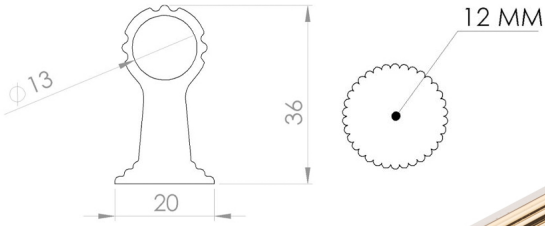

rnov design

Furniture accessories

Stil ve ıřlevsellik bir arada

2023

MD-1100

Material	Alüminyum
Ölçü	160 mm  800 mm
Renk	Siyah / Krom / Altın / Mat Altın / Füme / Mat Füme / Antik / Bronz

MD-1110

Material	Alüminyum
Ölçü	160 mm  800 mm
Renk	Siyah / Krom / Altın / Mat Altın / Füme / Mat Füme / Antik / Bronz

MD-1120

Material	Alüminyum
Ölçü	160 mm  800 mm
Renk	Siyah / Krom / Altın / Mat Altın / Füme / Mat Füme / Antik / Bronz

MD-1130

Material	Alüminyum
Ölçü	160 mm  800 mm
Renk	Siyah / Krom / Altın / Mat Altın / Füme / Mat Füme / Antik / Bronz

MD-1140

Material	Alüminyum
Ölçü	160 mm  800 mm
Renk	Siyah / Krom / Altın / Mat Altın / Füme / Mat Füme / Antik / Bronz

MD-1150

Material	Alüminyum
Ölçü	160 mm  800 mm
Renk	Siyah / Krom / Altın / Mat Altın / Füme / Mat Füme / Antik / Bronz

MD-1210

Material	Alüminyum
Ölçü	160 mm  800 mm
Renk	Siyah / Krom / Altın / Mat Altın / Füme / Mat Füme / Antik / Bronz

MD-1220

Material	Alüminyum
Ölçü	160 mm  800 mm
Renk	Siyah / Krom / Altın / Mat Altın / Füme / Mat Füme / Antik / Bronz