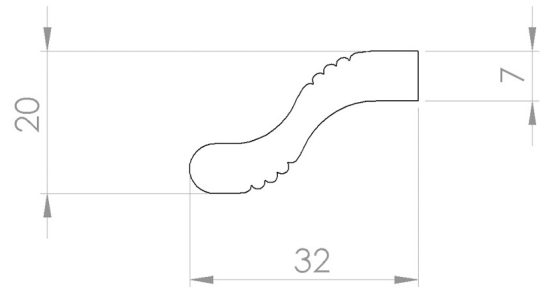

MD-1230

Material	Alüminyum
Ölçü	160 mm 800 mm
Renk	Siyah / Krom / Altın / Mat Altın / Füme / Mat Füme / Antik / Bronz