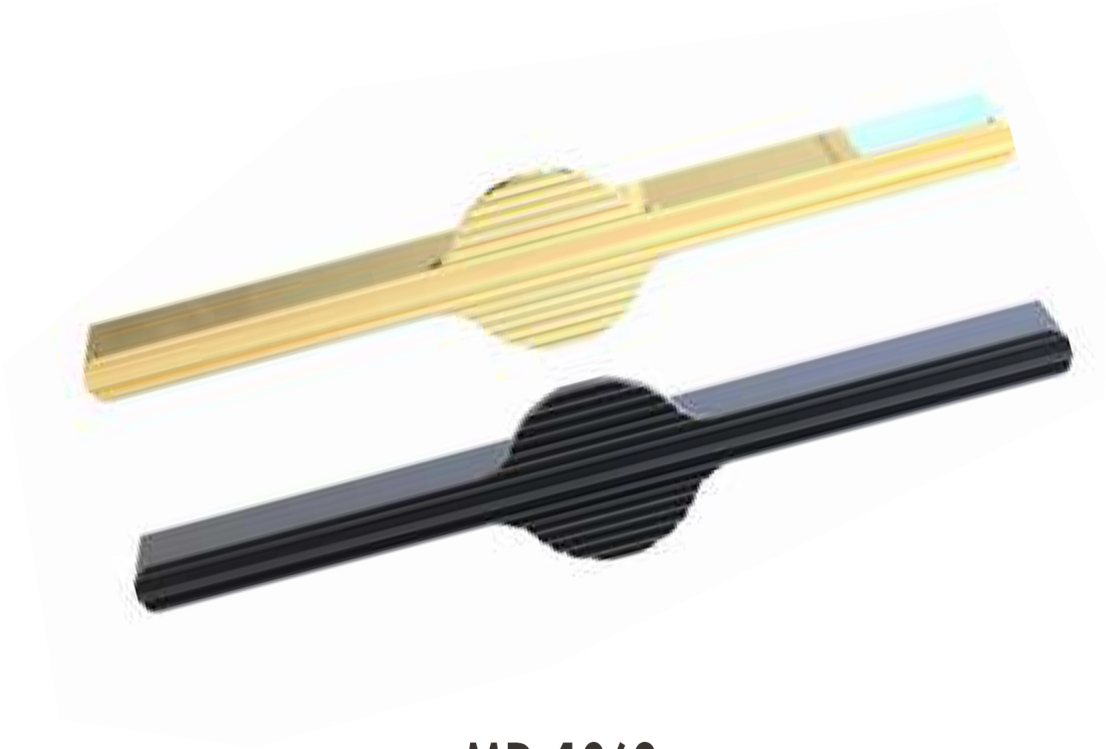

MD-1360

Material	Alüminyum
Ölçü	160 mm 800 mm
Renk	Siyah / Krom / Altın / Mat Altın / Füme / Mat Füme / Antik / Bronz