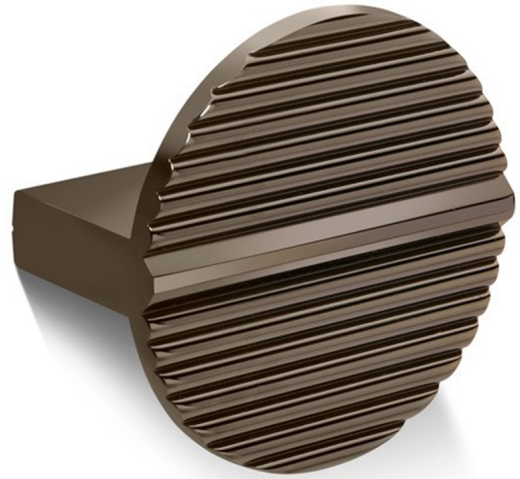

32mm Yuvarlak Düğme

Siyah / Krom / Altın / Mat Altın / Füme / Mat Füme / Antik / Bronz