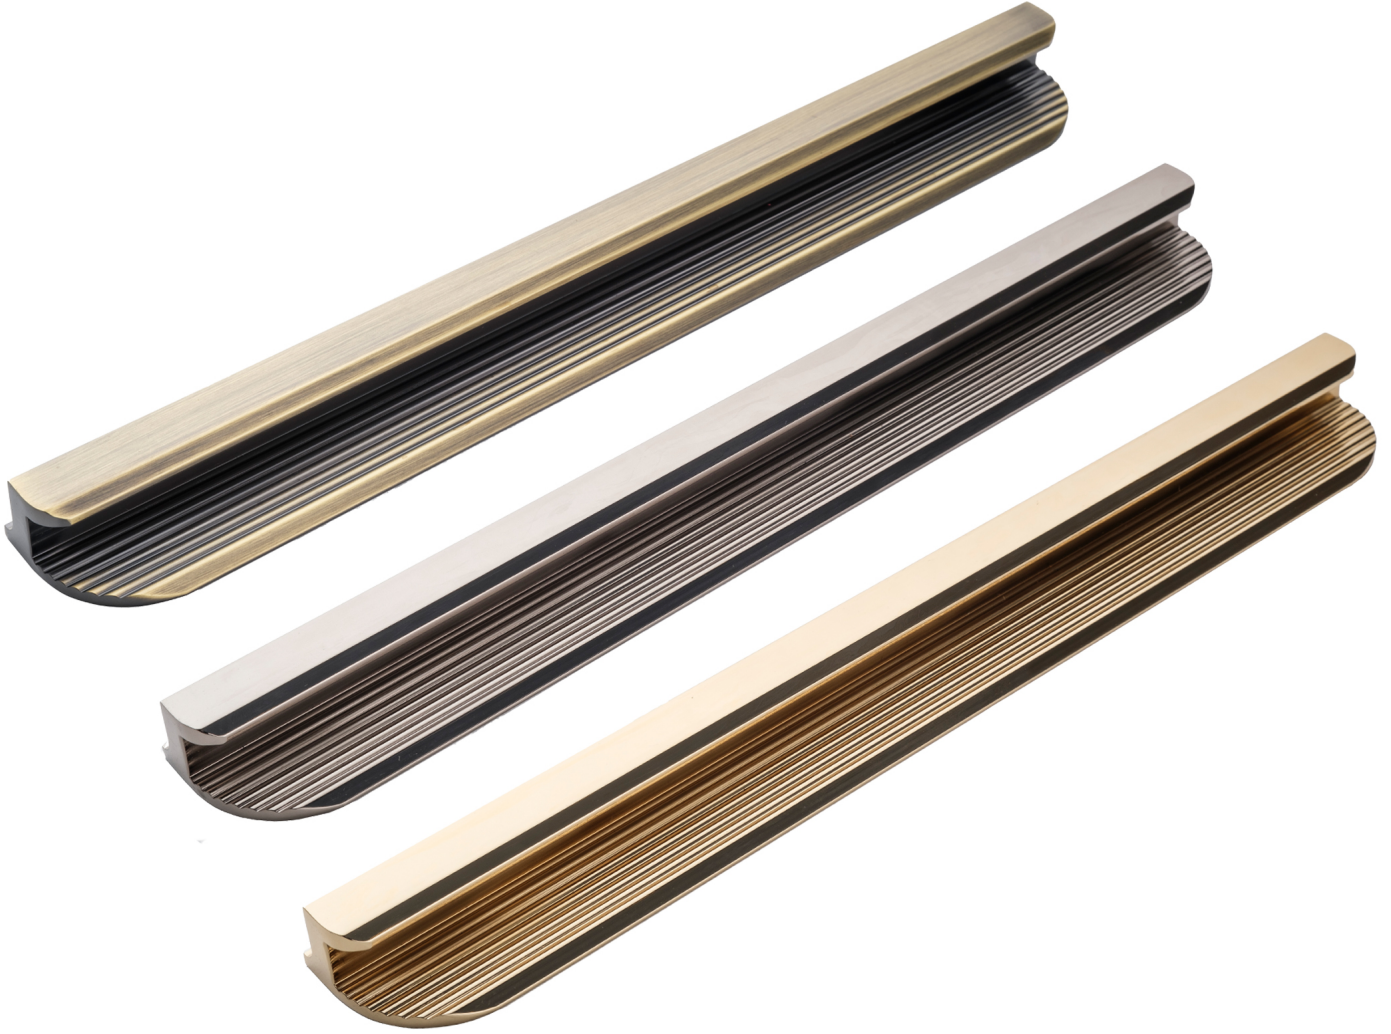

MD-1400

Material	Alüminyum
Ölçü	160 mm 800 mm
Renk	Siyah / Krom / Altın / Mat Altın / Füme / Mat Füme / Antik / Bronz