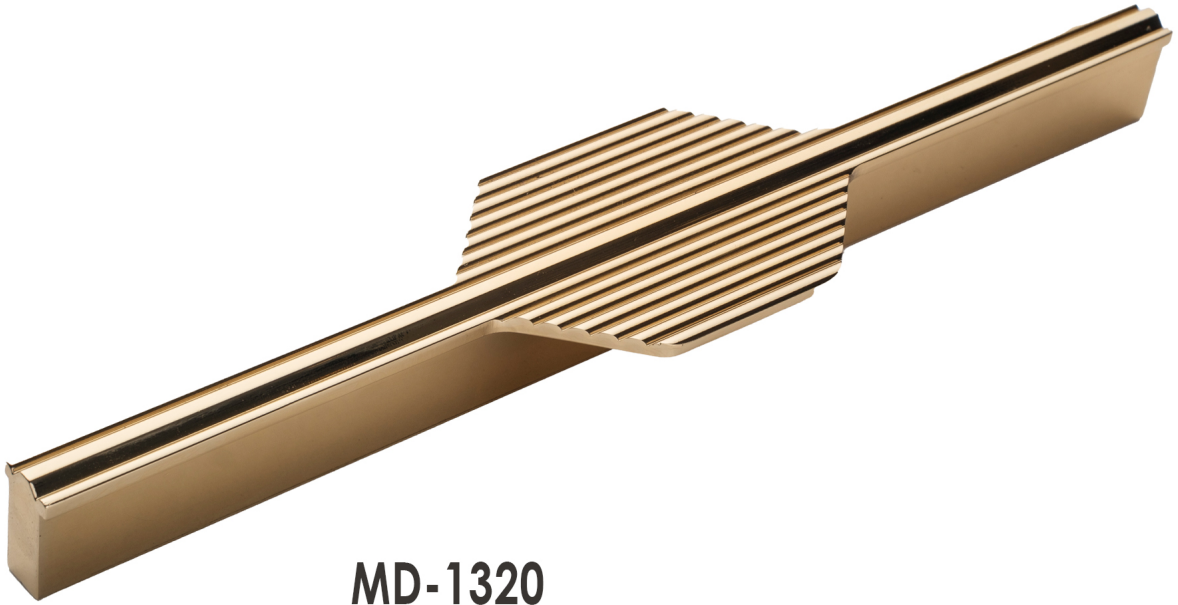

MD-1160

Material	Alüminyum
Ölçü	160 mm  800 mm
Renk	Siyah / Krom / Altın / Mat Altın / Füme / Mat Füme / Antik / Bronz

MD-1161

Material	Alüminyum
Ölçü	160 mm  800 mm
Renk	Siyah / Krom / Altın / Mat Altın / Füme / Mat Füme / Antik / Bronz

MD-1210

Material	Alüminyum
Ölçü	160 mm  800 mm
Renk	Siyah / Krom / Altın / Mat Altın / Füme / Mat Füme / Antik / Bronz

MD-1220

Material	Alüminyum
Ölçü	160 mm  800 mm
Renk	Siyah / Krom / Altın / Mat Altın / Füme / Mat Füme / Antik / Bronz

MD-1230

Material	Alüminyum
Ölçü	160 mm  800 mm
Renk	Siyah / Krom / Altın / Mat Altın / Füme / Mat Füme / Antik / Bronz

MD-1240

Material	Alüminyum
Ölçü	160 mm  800 mm
Renk	Siyah / Krom / Altın / Mat Altın / Füme / Mat Füme / Antik / Bronz

MD-1250

Material	Alüminyum
Ölçü	160 mm  800 mm
Renk	Siyah / Krom / Altın / Mat Altın / Füme / Mat Füme / Antik / Bronz

MD-1310

Material	Alüminyum
Ölçü	160 mm  800 mm
Renk	Siyah / Krom / Altın / Mat Altın / Füme / Mat Füme / Antik / Bronz