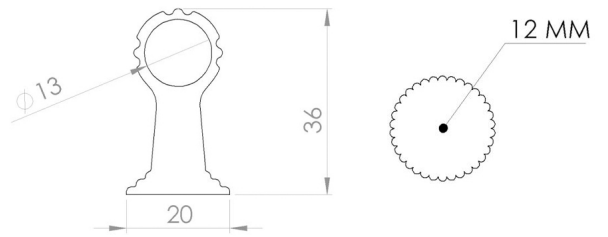

MD-1120

Material	Alüminyum
Ölçü	160 mm  800 mm
Renk	Siyah / Krom / Altın / Mat Altın / Füme / Mat Füme / Antik / Bronz

MD-1130

Material	Alüminyum
Ölçü	160 mm  800 mm
Renk	Siyah / Krom / Altın / Mat Altın / Füme / Mat Füme / Antik / Bronz

MD-1140

Material	Alüminyum
Ölçü	160 mm  800 mm
Renk	Siyah / Krom / Altın / Mat Altın / Füme / Mat Füme / Antik / Bronz

MD-1150

Material	Alüminyum
Ölçü	160 mm  800 mm
Renk	Siyah / Krom / Altın / Mat Altın / Füme / Mat Füme / Antik / Bronz

MD-1160

Material	Alüminyum
Ölçü	160 mm  800 mm
Renk	Siyah / Krom / Altın / Mat Altın / Füme / Mat Füme / Antik / Bronz

MD-1161

Material	Alüminyum
Ölçü	160 mm  800 mm
Renk	Siyah / Krom / Altın / Mat Altın / Füme / Mat Füme / Antik / Bronz

MD-1210

Material	Alüminyum
Ölçü	160 mm  800 mm
Renk	Siyah / Krom / Altın / Mat Altın / Füme / Mat Füme / Antik / Bronz

MD-1220

Material	Alüminyum
Ölçü	160 mm  800 mm
Renk	Siyah / Krom / Altın / Mat Altın / Füme / Mat Füme / Antik / Bronz