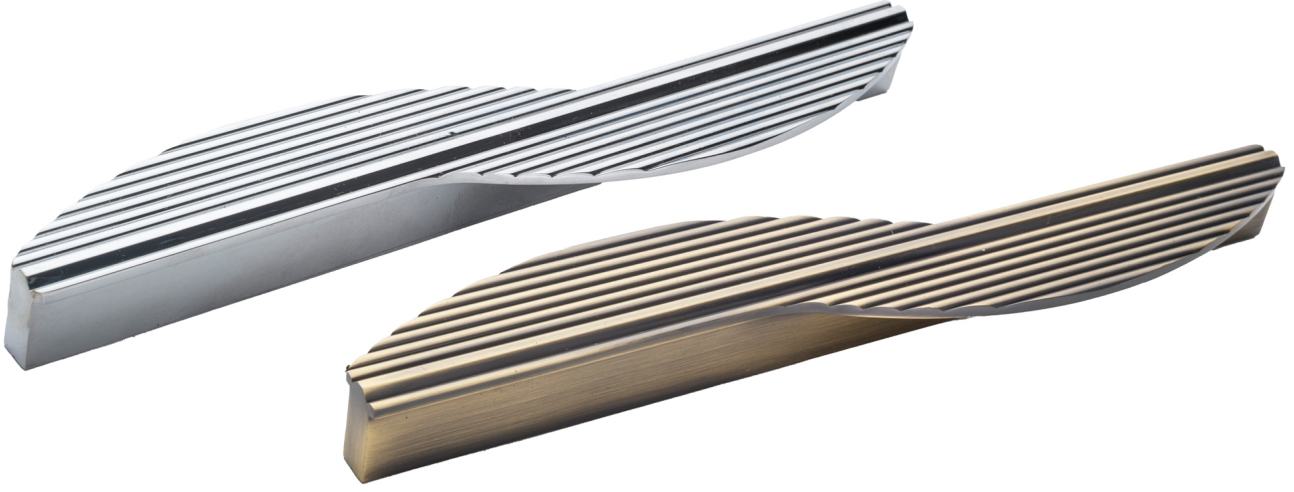

MD-1310

Material	Alüminyum
Ölçü	160 mm 800 mm
Renk	Siyah / Krom / Altın / Mat Altın / Füme / Mat Füme / Antik / Bronz