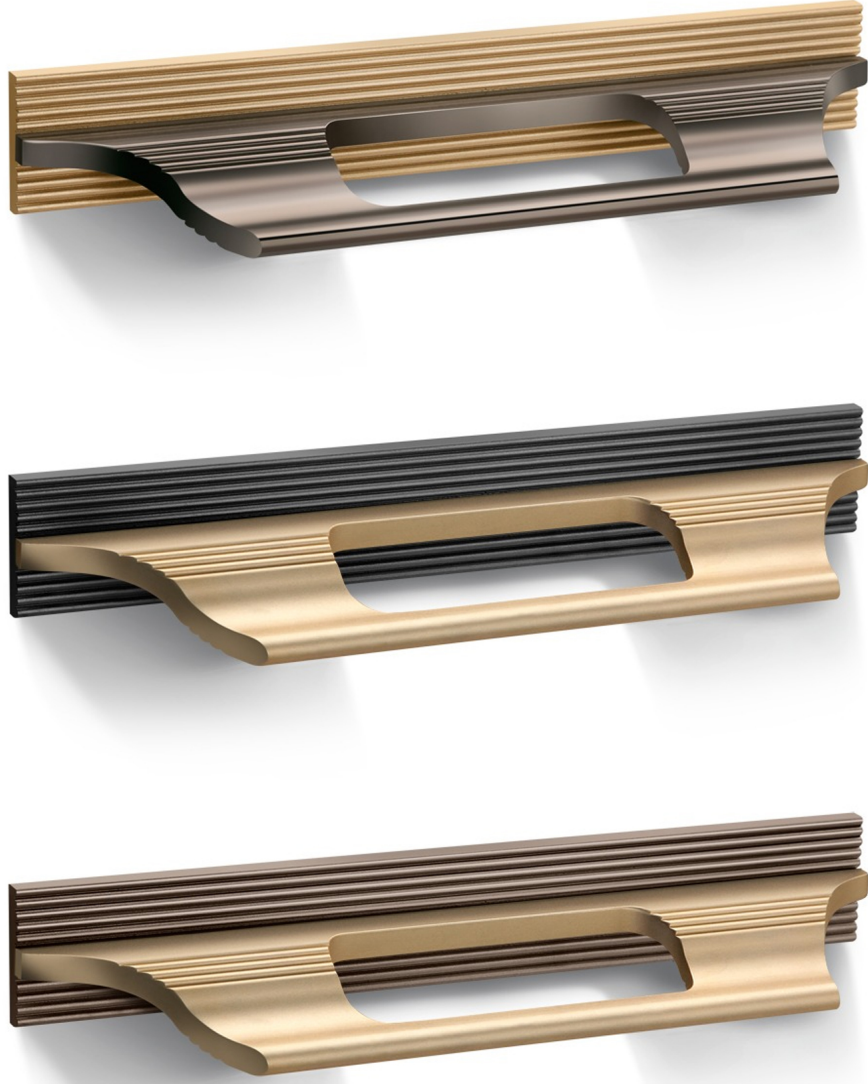

MD-1610

Material	Alüminyum
Ölçü	160 mm 800 mm
Renk	Siyah / Krom / Altın / Mat Altın / Füme / Mat Füme / Antik / Bronz