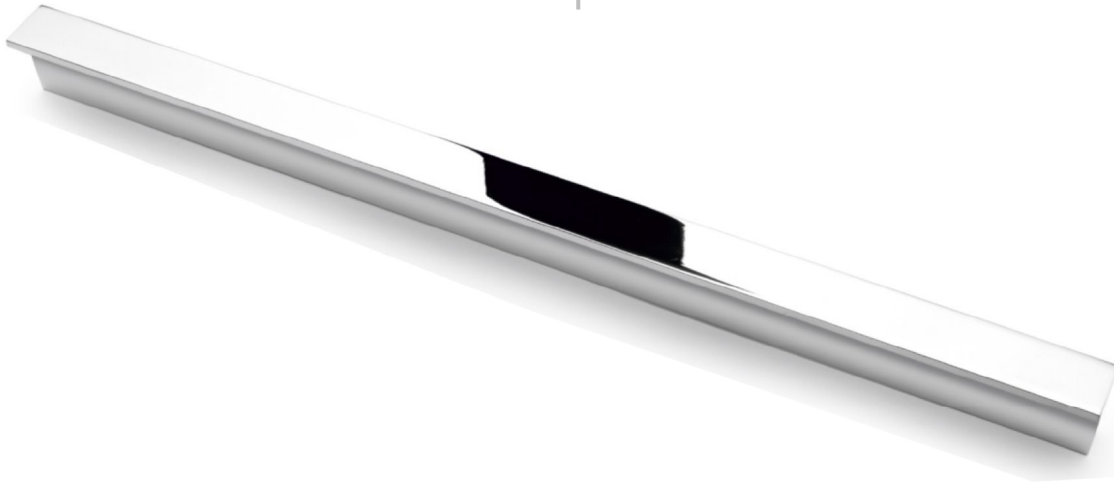

FULYA

Material	Alüminyum
Ölçü	160 mm 800 mm
Renk	Siyah / Krom / Altın / Mat Altın / Füme / Mat Füme / Antik / Bronz