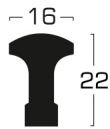

MD-2410

16

Material	Alüminyum
Ölçü	160 mm  800 mm
Renk	Siyah / Krom / Altın / Mat Altın / Füme / Mat Füme / Antik / Bronz

MD-2420

16

Material	Alüminyum
Ölçü	160 mm  800 mm
Renk	Siyah / Krom / Altın / Mat Altın / Füme / Mat Füme / Antik / Bronz

FULYA

Material	Alüminyum
Ölçü	160 mm  800 mm
Renk	Siyah / Krom / Altın / Mat Altın / Füme / Mat Füme / Antik / Bronz

ORKİDE

Material	Alüminyum
Ölçü	160 mm  800 mm
Renk	Siyah / Krom / Altın / Mat Altın / Füme / Mat Füme / Antik / Bronz

ASLI

Material	Alüminyum
Ölçü	160 mm  800 mm
Renk	Siyah / Krom / Altın / Mat Altın / Füme / Mat Füme / Antik / Bronz

DAMLA

Material	Alüminyum
Ölçü	160 mm  800 mm
Renk	Siyah / Krom / Altın / Mat Altın / Füme / Mat Füme / Antik / Bronz