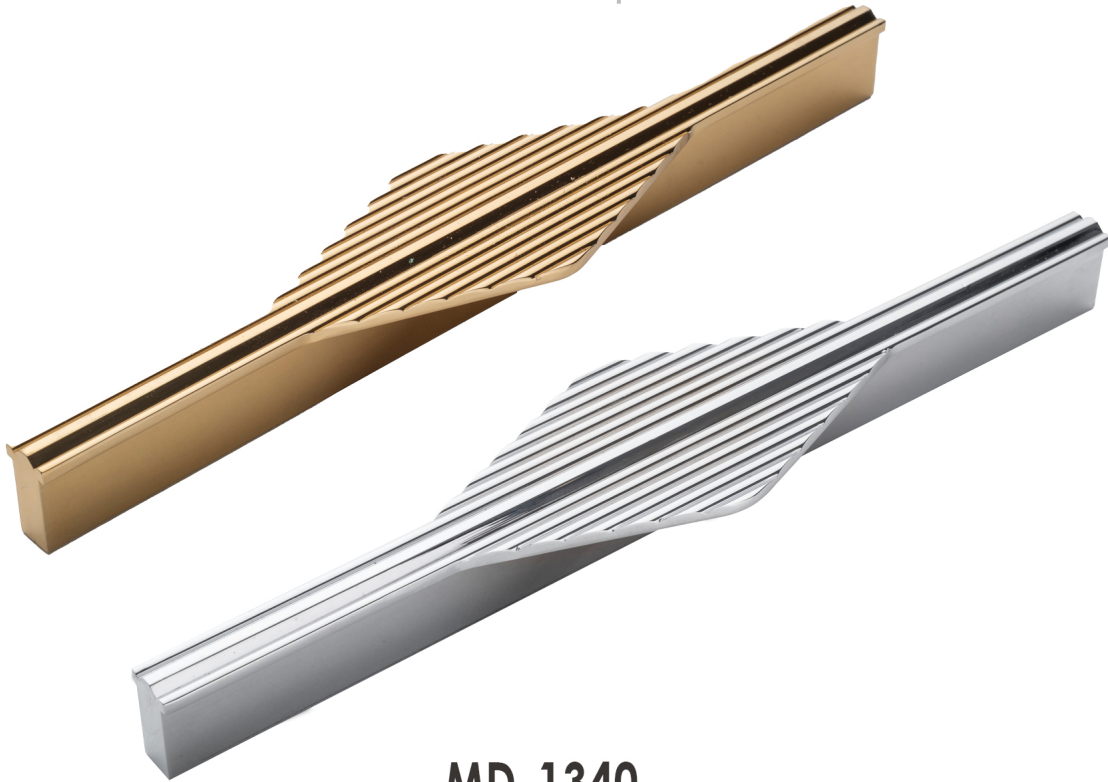

MD-1340

Material	Alüminyum
Ölçü	160 mm 800 mm
Renk	Siyah / Krom / Altın / Mat Altın / Füme / Mat Füme / Antik / Bronz