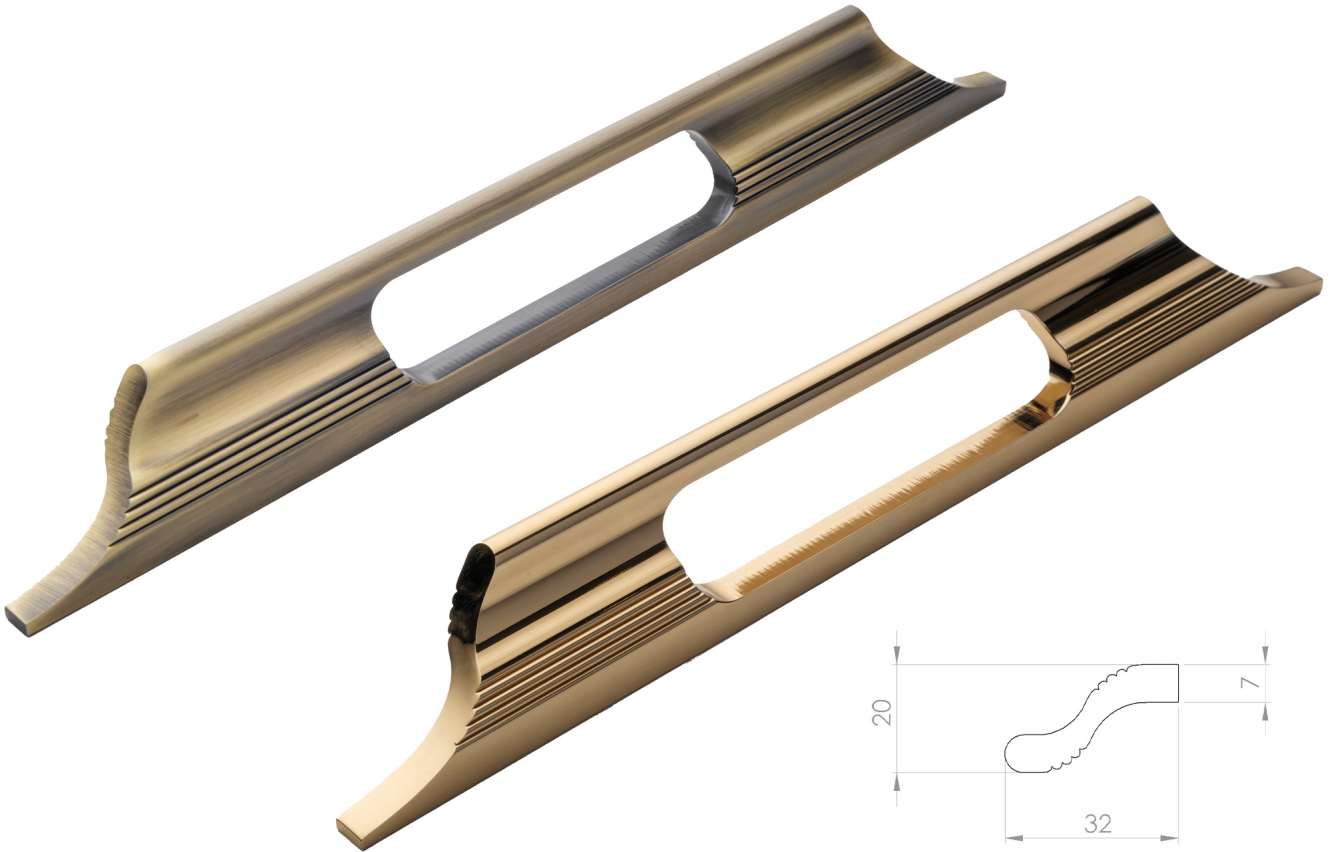

MD-1250

Material	Alüminyum
Ölçü	160 mm 800 mm
Renk	Siyah / Krom / Altın / Mat Altın / Füme / Mat Füme / Antik / Bronz