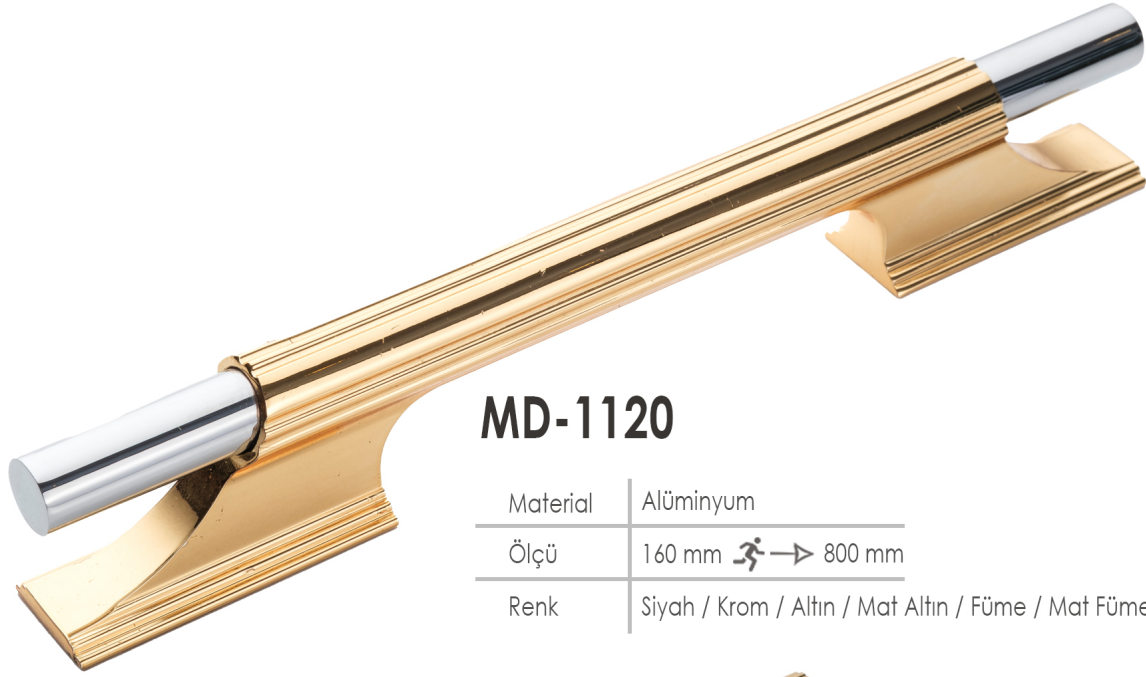

rnov design

Furniture accessories

Stil ve ıřlevsellik bir arada

2023

MD-1100

Material	Alüminyum
Ölçü	160 mm  800 mm
Renk	Siyah / Krom / Altın / Mat Altın / Füme / Mat Füme / Antik / Bronz

MD-1110

Material	Alüminyum
Ölçü	160 mm  800 mm
Renk	Siyah / Krom / Altın / Mat Altın / Füme / Mat Füme / Antik / Bronz

MD-1120

Material	Alüminyum
Ölçü	160 mm  800 mm
Renk	Siyah / Krom / Altın / Mat Altın / Füme / Mat Füme / Antik / Bronz

MD-1130

Material	Alüminyum
Ölçü	160 mm  800 mm
Renk	Siyah / Krom / Altın / Mat Altın / Füme / Mat Füme / Antik / Bronz

MD-1140

Material	Alüminyum
Ölçü	160 mm  800 mm
Renk	Siyah / Krom / Altın / Mat Altın / Füme / Mat Füme / Antik / Bronz

MD-1150

Material	Alüminyum
Ölçü	160 mm  800 mm
Renk	Siyah / Krom / Altın / Mat Altın / Füme / Mat Füme / Antik / Bronz

MD-1160

Material	Alüminyum
Ölçü	160 mm  800 mm
Renk	Siyah / Krom / Altın / Mat Altın / Füme / Mat Füme / Antik / Bronz

MD-1161

Material	Alüminyum
Ölçü	160 mm  800 mm
Renk	Siyah / Krom / Altın / Mat Altın / Füme / Mat Füme / Antik / Bronz