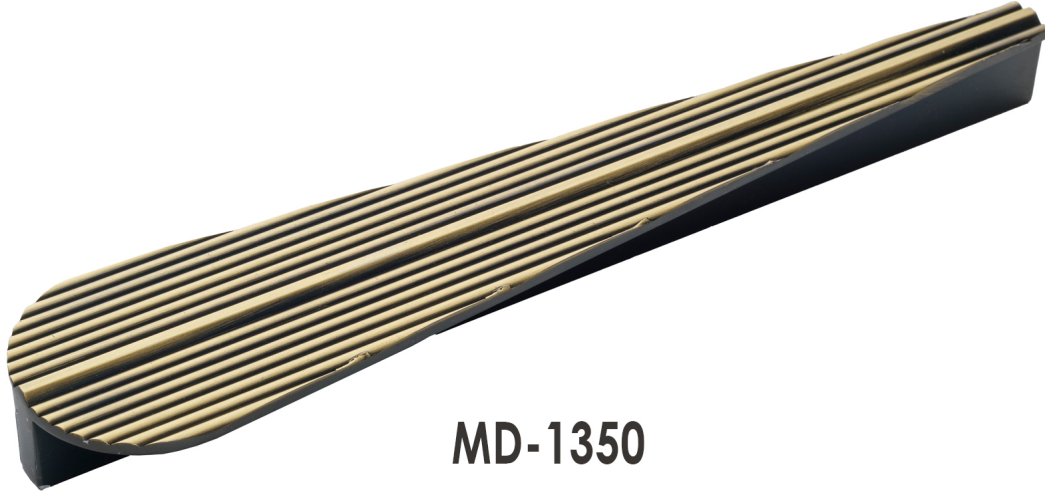

MD-1350

Material	Alüminyum
Ölçü	160 mm 800 mm
Renk	Siyah / Krom / Altın / Mat Altın / Füme / Mat Füme / Antik / Bronz