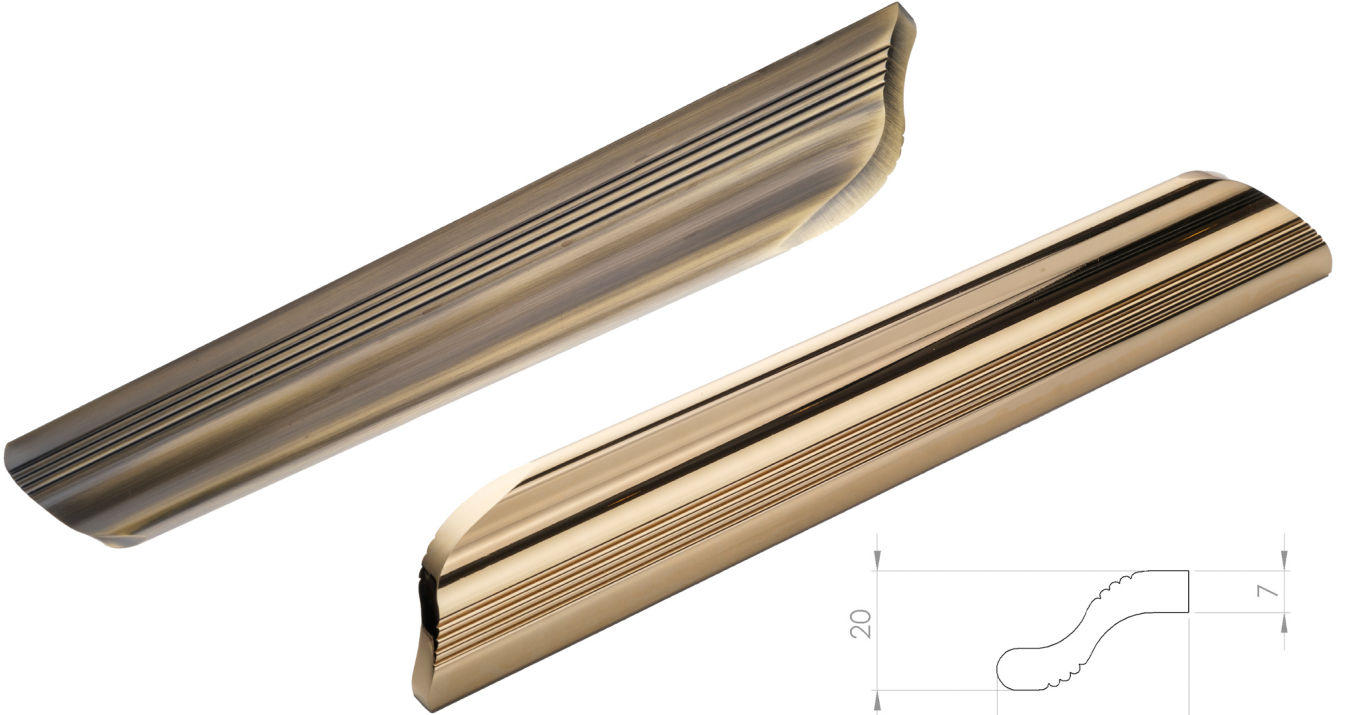

MD-1160

Material	Alüminyum
Ölçü	160 mm  800 mm
Renk	Siyah / Krom / Altın / Mat Altın / Füme / Mat Füme / Antik / Bronz

MD-1161

Material	Alüminyum
Ölçü	160 mm  800 mm
Renk	Siyah / Krom / Altın / Mat Altın / Füme / Mat Füme / Antik / Bronz

MD-1162

Material	Alüminyum
Ölçü	160 mm  800 mm
Renk	Siyah / Krom / Altın / Mat Altın / Füme / Mat Füme / Antik / Bronz

MD-1200

Material	Alüminyum
Ölçü	160 mm  800 mm
Renk	Siyah / Krom / Altın / Mat Altın / Füme / Mat Füme / Antik / Bronz

MD-1210

Material	Alüminyum
Ölçü	160 mm  800 mm
Renk	Siyah / Krom / Altın / Mat Altın / Füme / Mat Füme / Antik / Bronz

MD-1220

Material	Alüminyum
Ölçü	160 mm  800 mm
Renk	Siyah / Krom / Altın / Mat Altın / Füme / Mat Füme / Antik / Bronz