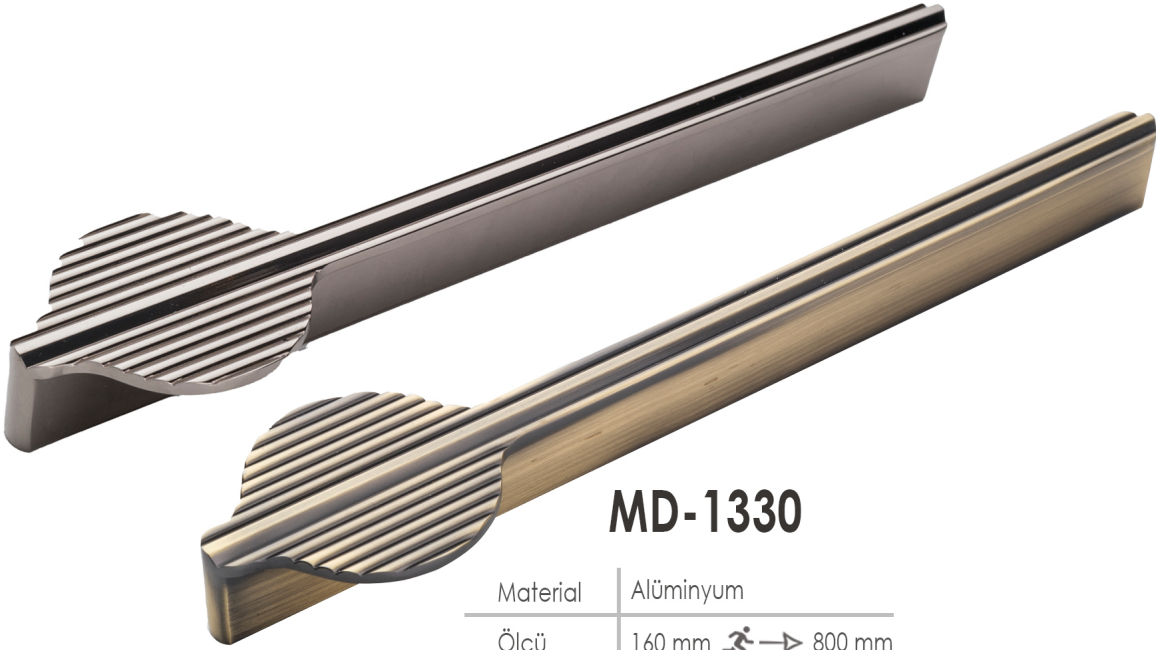

MD-1330

Material	Alüminyum
Ölçü	160 mm 800 mm
Renk	Siyah / Krom / Altın / Mat Altın / Füme / Mat Füme / Antik / Bronz