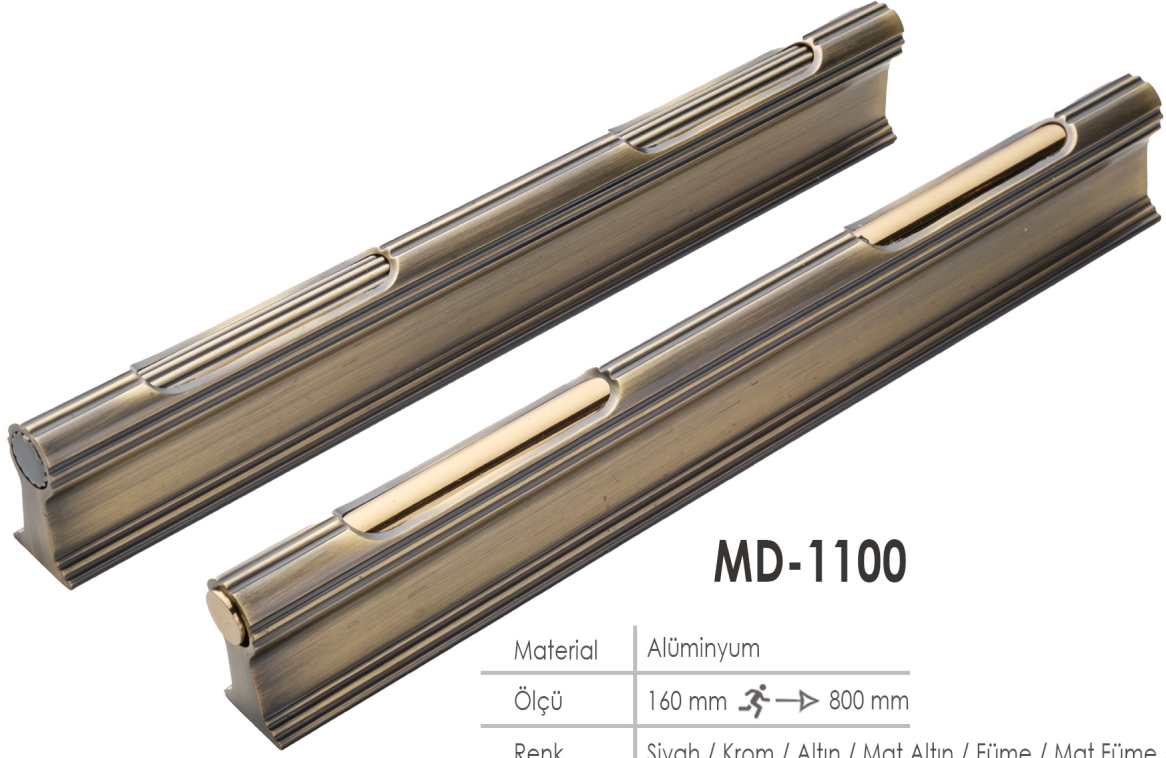

rnov design

Furniture accessories

Stil ve ıřlevsellik bir arada

2023

MD-1100

Material	Alüminyum
Ölçü	160 mm  800 mm
Renk	Siyah / Krom / Altın / Mat Altın / Füme / Mat Füme / Antik / Bronz

MD-1110

Material	Alüminyum
Ölçü	160 mm  800 mm
Renk	Siyah / Krom / Altın / Mat Altın / Füme / Mat Füme / Antik / Bronz

MD-1120

Material	Alüminyum
Ölçü	160 mm  800 mm
Renk	Siyah / Krom / Altın / Mat Altın / Füme / Mat Füme / Antik / Bronz

MD-1130

Material	Alüminyum
Ölçü	160 mm  800 mm
Renk	Siyah / Krom / Altın / Mat Altın / Füme / Mat Füme / Antik / Bronz

MD-1140

Material	Alüminyum
Ölçü	160 mm  800 mm
Renk	Siyah / Krom / Altın / Mat Altın / Füme / Mat Füme / Antik / Bronz

MD-1150

Material	Alüminyum
Ölçü	160 mm  800 mm
Renk	Siyah / Krom / Altın / Mat Altın / Füme / Mat Füme / Antik / Bronz

MD-1160

Material	Alüminyum
Ölçü	160 mm  800 mm
Renk	Siyah / Krom / Altın / Mat Altın / Füme / Mat Füme / Antik / Bronz

MD-1161

Material	Alüminyum
Ölçü	160 mm  800 mm
Renk	Siyah / Krom / Altın / Mat Altın / Füme / Mat Füme / Antik / Bronz