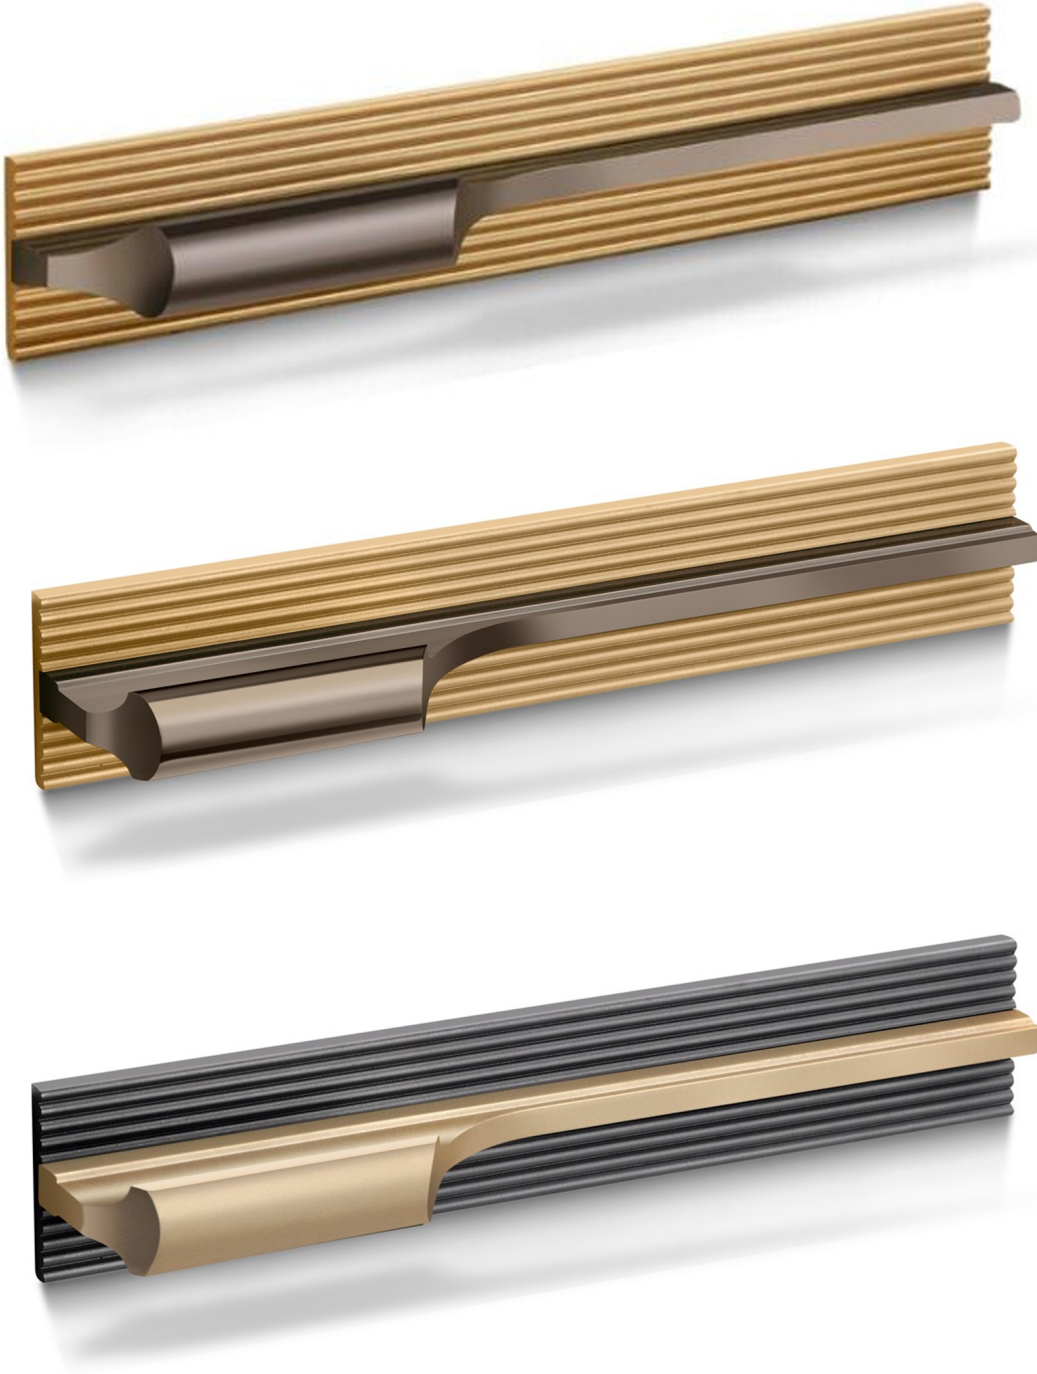

MD-1510

Material	Alüminyum
Ölçü	160 mm 800 mm
Renk	Siyah / Krom / Altın / Mat Altın / Füme / Mat Füme / Antik / Bronz