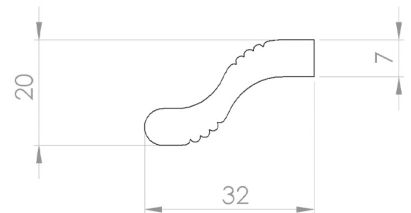

MD-1210

Material	Alüminyum
Ölçü	160 mm  800 mm
Renk	Siyah / Krom / Altın / Mat Altın / Füme / Mat Füme / Antik / Bronz

MD-1220

Material	Alüminyum
Ölçü	160 mm  800 mm
Renk	Siyah / Krom / Altın / Mat Altın / Füme / Mat Füme / Antik / Bronz