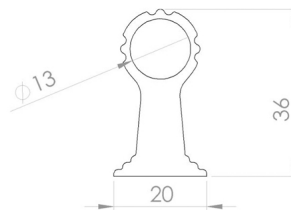

rnov design

Furniture accessories

Stil ve ıřlevsellik bir arada

2023

MD-1100

Material	Alüminyum
Ölçü	160 mm  800 mm
Renk	Siyah / Krom / Altın / Mat Altın / Füme / Mat Füme / Antik / Bronz

MD-1110

Material	Alüminyum
Ölçü	160 mm  800 mm
Renk	Siyah / Krom / Altın / Mat Altın / Füme / Mat Füme / Antik / Bronz

MD-1120

Material	Alüminyum
Ölçü	160 mm  800 mm
Renk	Siyah / Krom / Altın / Mat Altın / Füme / Mat Füme / Antik / Bronz

MD-1130

Material	Alüminyum
Ölçü	160 mm  800 mm
Renk	Siyah / Krom / Altın / Mat Altın / Füme / Mat Füme / Antik / Bronz

MD-1140

Material	Alüminyum
Ölçü	160 mm  800 mm
Renk	Siyah / Krom / Altın / Mat Altın / Füme / Mat Füme / Antik / Bronz

MD-1150

Material	Alüminyum
Ölçü	160 mm  800 mm
Renk	Siyah / Krom / Altın / Mat Altın / Füme / Mat Füme / Antik / Bronz

MD-1160

Material	Alüminyum
Ölçü	160 mm  800 mm
Renk	Siyah / Krom / Altın / Mat Altın / Füme / Mat Füme / Antik / Bronz

MD-1161

Material	Alüminyum
Ölçü	160 mm  800 mm
Renk	Siyah / Krom / Altın / Mat Altın / Füme / Mat Füme / Antik / Bronz