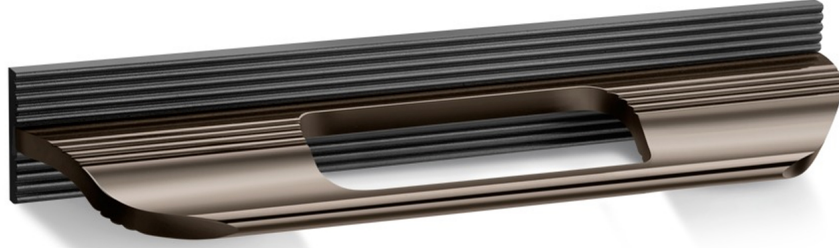

MD-1600

Material	Alüminyum
Ölçü	160 mm 800 mm
Renk	Siyah / Krom / Altın / Mat Altın / Füme / Mat Füme / Antik / Bronz