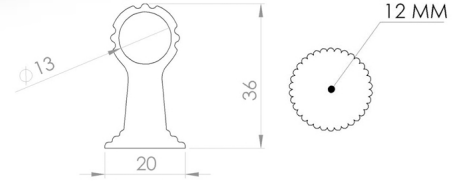

MD-1120

Material	Alüminyum
Ölçü	160 mm  800 mm
Renk	Siyah / Krom / Altın / Mat Altın / Füme / Mat Füme / Antik / Bronz

MD-1130

Material	Alüminyum
Ölçü	160 mm  800 mm
Renk	Siyah / Krom / Altın / Mat Altın / Füme / Mat Füme / Antik / Bronz

MD-1140

Material	Alüminyum
Ölçü	160 mm  800 mm
Renk	Siyah / Krom / Altın / Mat Altın / Füme / Mat Füme / Antik / Bronz

MD-1150

Material	Alüminyum
Ölçü	160 mm  800 mm
Renk	Siyah / Krom / Altın / Mat Altın / Füme / Mat Füme / Antik / Bronz

MD-1160

Material	Alüminyum
Ölçü	160 mm  800 mm
Renk	Siyah / Krom / Altın / Mat Altın / Füme / Mat Füme / Antik / Bronz

MD-1161

Material	Alüminyum
Ölçü	160 mm  800 mm
Renk	Siyah / Krom / Altın / Mat Altın / Füme / Mat Füme / Antik / Bronz

MD-1210

Material	Alüminyum
Ölçü	160 mm  800 mm
Renk	Siyah / Krom / Altın / Mat Altın / Füme / Mat Füme / Antik / Bronz

MD-1220

Material	Alüminyum
Ölçü	160 mm  800 mm
Renk	Siyah / Krom / Altın / Mat Altın / Füme / Mat Füme / Antik / Bronz