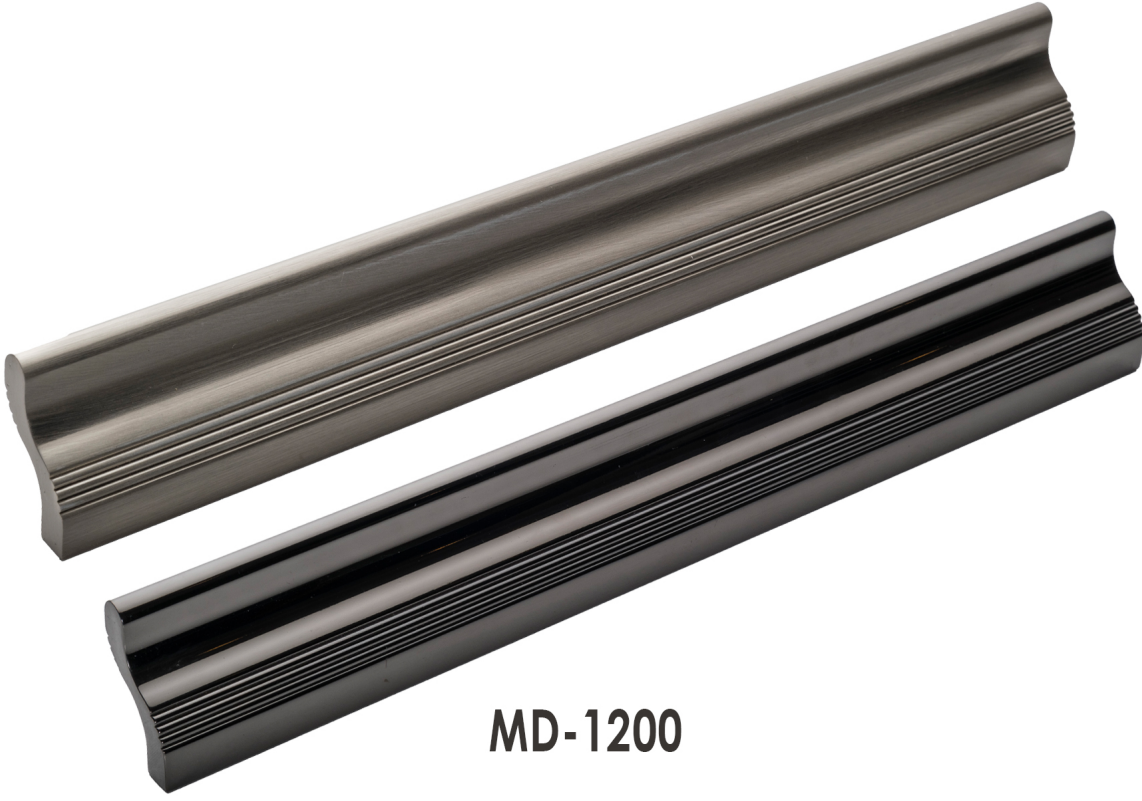

MD-1120

Material	Alüminyum
Ölçü	160 mm  800 mm
Renk	Siyah / Krom / Altın / Mat Altın / Füme / Mat Füme / Antik / Bronz

MD-1130

Material	Alüminyum
Ölçü	160 mm  800 mm
Renk	Siyah / Krom / Altın / Mat Altın / Füme / Mat Füme / Antik / Bronz

MD-1140

Material	Alüminyum
Ölçü	160 mm  800 mm
Renk	Siyah / Krom / Altın / Mat Altın / Füme / Mat Füme / Antik / Bronz

MD-1150

Material	Alüminyum
Ölçü	160 mm  800 mm
Renk	Siyah / Krom / Altın / Mat Altın / Füme / Mat Füme / Antik / Bronz

MD-1160

Material	Alüminyum
Ölçü	160 mm  800 mm
Renk	Siyah / Krom / Altın / Mat Altın / Füme / Mat Füme / Antik / Bronz

MD-1161

Material	Alüminyum
Ölçü	160 mm  800 mm
Renk	Siyah / Krom / Altın / Mat Altın / Füme / Mat Füme / Antik / Bronz

MD-1162

Material	Alüminyum
Ölçü	160 mm  800 mm
Renk	Siyah / Krom / Altın / Mat Altın / Füme / Mat Füme / Antik / Bronz

MD-1200

Material	Alüminyum
Ölçü	160 mm  800 mm
Renk	Siyah / Krom / Altın / Mat Altın / Füme / Mat Füme / Antik / Bronz