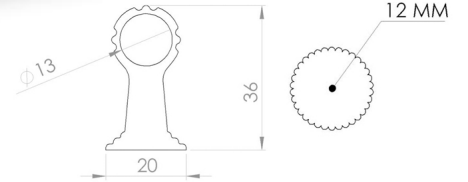

MD-1120

Material	Alüminyum
Ölçü	160 mm  800 mm
Renk	Siyah / Krom / Altın / Mat Altın / Füme / Mat Füme / Antik / Bronz

MD-1130

Material	Alüminyum
Ölçü	160 mm  800 mm
Renk	Siyah / Krom / Altın / Mat Altın / Füme / Mat Füme / Antik / Bronz

MD-1140

Material	Alüminyum
Ölçü	160 mm  800 mm
Renk	Siyah / Krom / Altın / Mat Altın / Füme / Mat Füme / Antik / Bronz

MD-1150

Material	Alüminyum
Ölçü	160 mm  800 mm
Renk	Siyah / Krom / Altın / Mat Altın / Füme / Mat Füme / Antik / Bronz

MD-1160

Material	Alüminyum
Ölçü	160 mm  800 mm
Renk	Siyah / Krom / Altın / Mat Altın / Füme / Mat Füme / Antik / Bronz

MD-1161

Material	Alüminyum
Ölçü	160 mm  800 mm
Renk	Siyah / Krom / Altın / Mat Altın / Füme / Mat Füme / Antik / Bronz

MD-1210

Material	Alüminyum
Ölçü	160 mm  800 mm
Renk	Siyah / Krom / Altın / Mat Altın / Füme / Mat Füme / Antik / Bronz

MD-1220

Material	Alüminyum
Ölçü	160 mm  800 mm
Renk	Siyah / Krom / Altın / Mat Altın / Füme / Mat Füme / Antik / Bronz