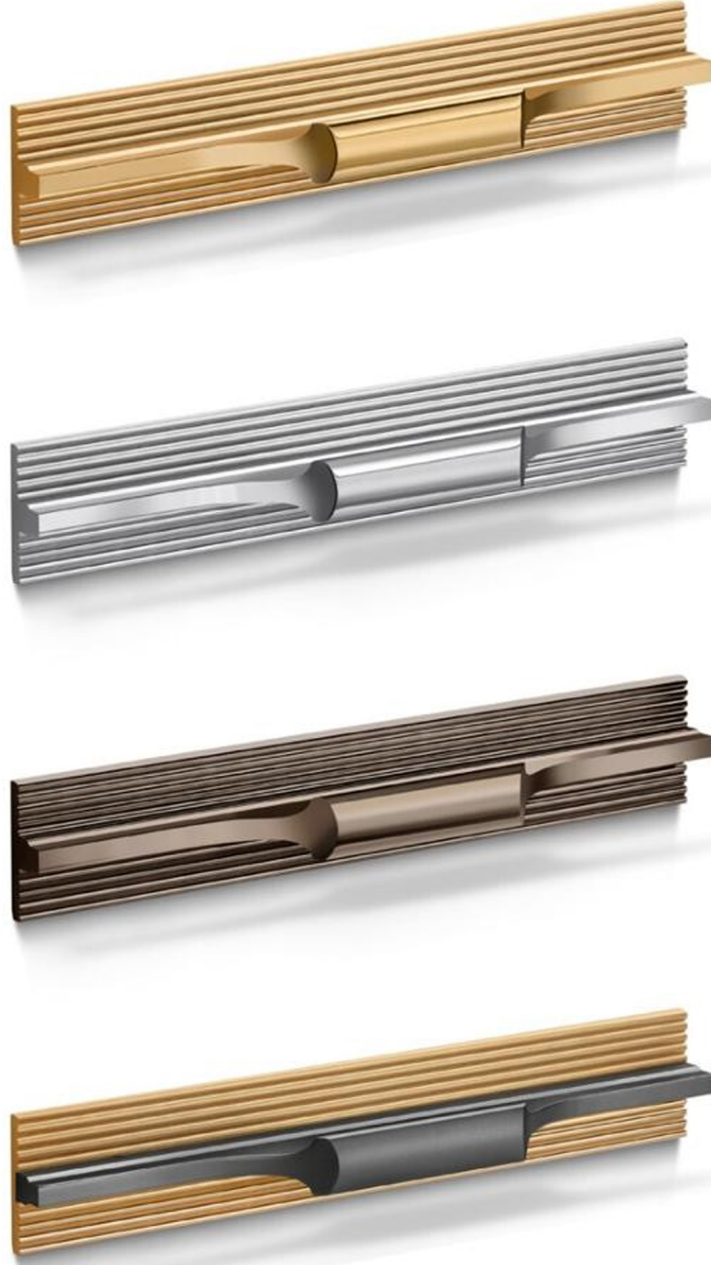

MD-1500

Material	Alüminyum
Ölçü	160 mm 800 mm
Renk	Siyah / Krom / Altın / Mat Altın / Füme / Mat Füme / Antik / Bronz