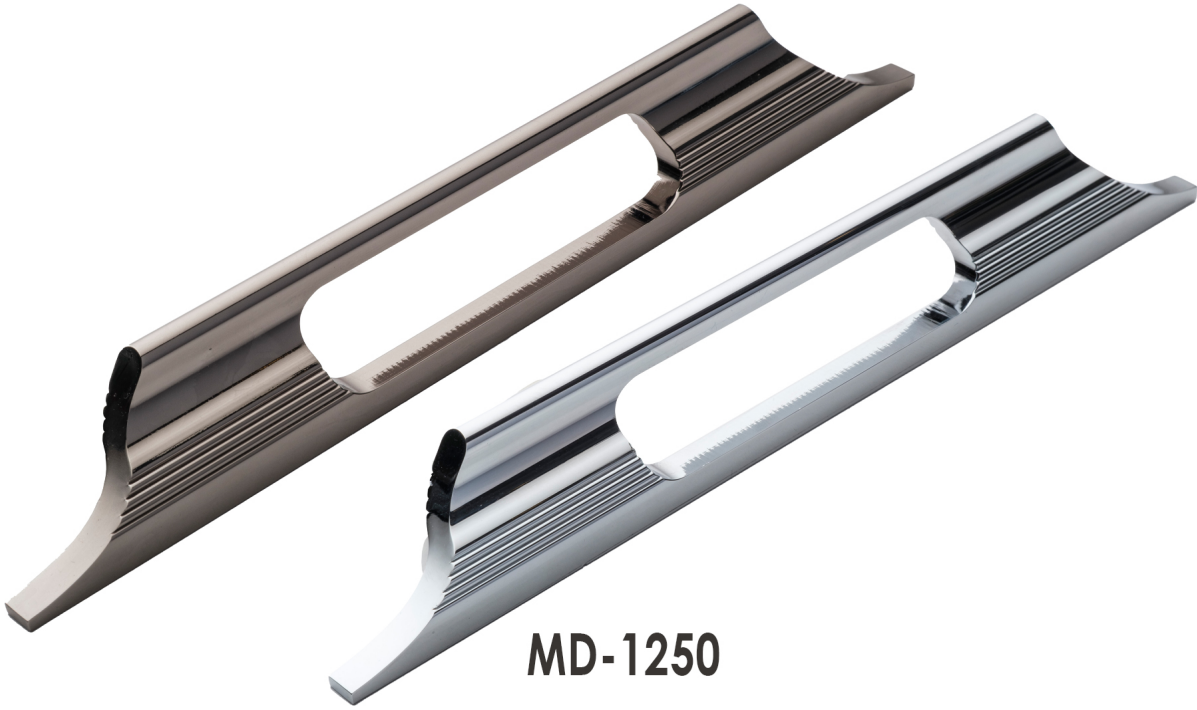

MD-1210

Material	Alüminyum
Ölçü	160 mm  800 mm
Renk	Siyah / Krom / Altın / Mat Altın / Füme / Mat Füme / Antik / Bronz

MD-1220

Material	Alüminyum
Ölçü	160 mm  800 mm
Renk	Siyah / Krom / Altın / Mat Altın / Füme / Mat Füme / Antik / Bronz

MD-1230

Material	Alüminyum
Ölçü	160 mm  800 mm
Renk	Siyah / Krom / Altın / Mat Altın / Füme / Mat Füme / Antik / Bronz

MD-1240

Material	Alüminyum
Ölçü	160 mm  800 mm
Renk	Siyah / Krom / Altın / Mat Altın / Füme / Mat Füme / Antik / Bronz

MD-1250

Material	Alüminyum
Ölçü	160 mm  800 mm
Renk	Siyah / Krom / Altın / Mat Altın / Füme / Mat Füme / Antik / Bronz

MD-1310

Material	Alüminyum
Ölçü	160 mm  800 mm
Renk	Siyah / Krom / Altın / Mat Altın / Füme / Mat Füme / Antik / Bronz