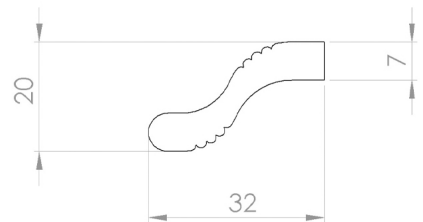

MD-1162

Material	Alüminyum
Ölçü	160 mm  800 mm
Renk	Siyah / Krom / Altın / Mat Altın / Füme / Mat Füme / Antik / Bronz

MD-1200

Material	Alüminyum
Ölçü	160 mm  800 mm
Renk	Siyah / Krom / Altın / Mat Altın / Füme / Mat Füme / Antik / Bronz