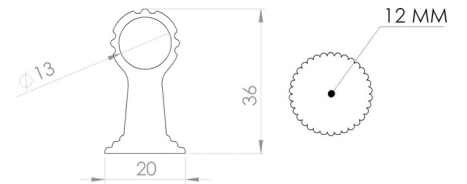

MD-1140

Material	Alüminyum
Ölçü	160 mm  800 mm
Renk	Siyah / Krom / Altın / Mat Altın / Füme / Mat Füme / Antik / Bronz

MD-1150

Material	Alüminyum
Ölçü	160 mm  800 mm
Renk	Siyah / Krom / Altın / Mat Altın / Füme / Mat Füme / Antik / Bronz

MD-1160

Material	Alüminyum
Ölçü	160 mm  800 mm
Renk	Siyah / Krom / Altın / Mat Altın / Füme / Mat Füme / Antik / Bronz

MD-1161

Material	Alüminyum
Ölçü	160 mm  800 mm
Renk	Siyah / Krom / Altın / Mat Altın / Füme / Mat Füme / Antik / Bronz

MD-1162

Material	Alüminyum
Ölçü	160 mm  800 mm
Renk	Siyah / Krom / Altın / Mat Altın / Füme / Mat Füme / Antik / Bronz

MD-1200

Material	Alüminyum
Ölçü	160 mm  800 mm
Renk	Siyah / Krom / Altın / Mat Altın / Füme / Mat Füme / Antik / Bronz

MD-1210

Material	Alüminyum
Ölçü	160 mm  800 mm
Renk	Siyah / Krom / Altın / Mat Altın / Füme / Mat Füme / Antik / Bronz

MD-1220

Material	Alüminyum
Ölçü	160 mm  800 mm
Renk	Siyah / Krom / Altın / Mat Altın / Füme / Mat Füme / Antik / Bronz