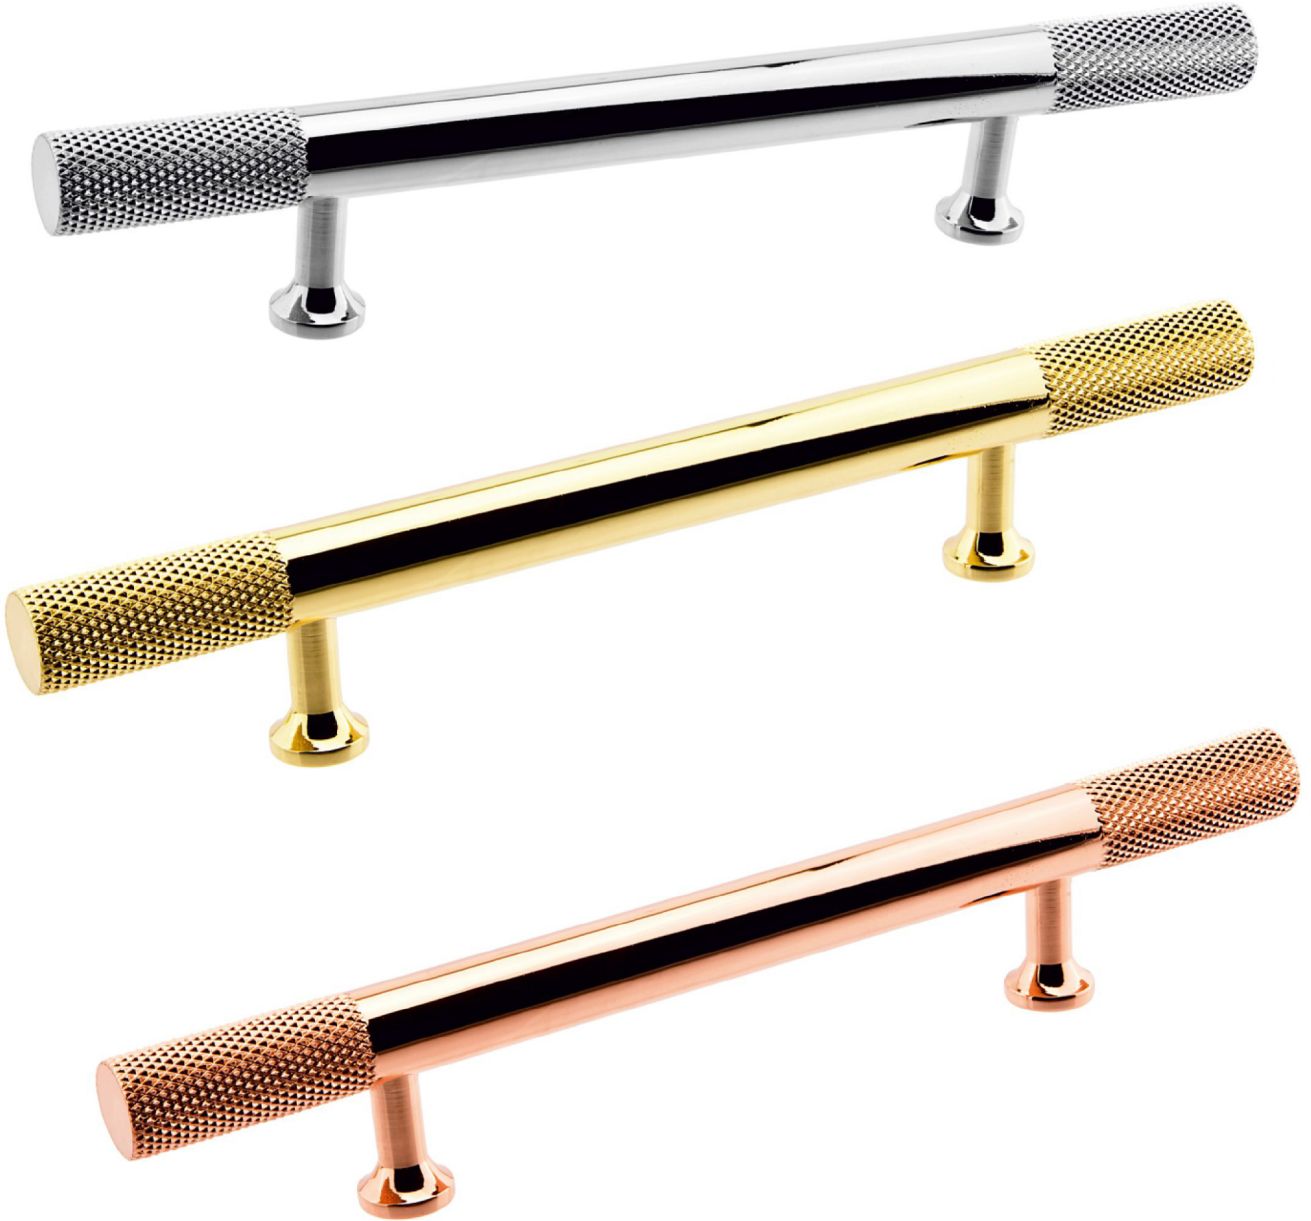

MD-2400

16

Material	Alüminyum
Ölçü	160 mm 800 mm
Renk	Siyah / Krom / Altın / Mat Altın / Füme / Mat Füme / Antik / Bronz