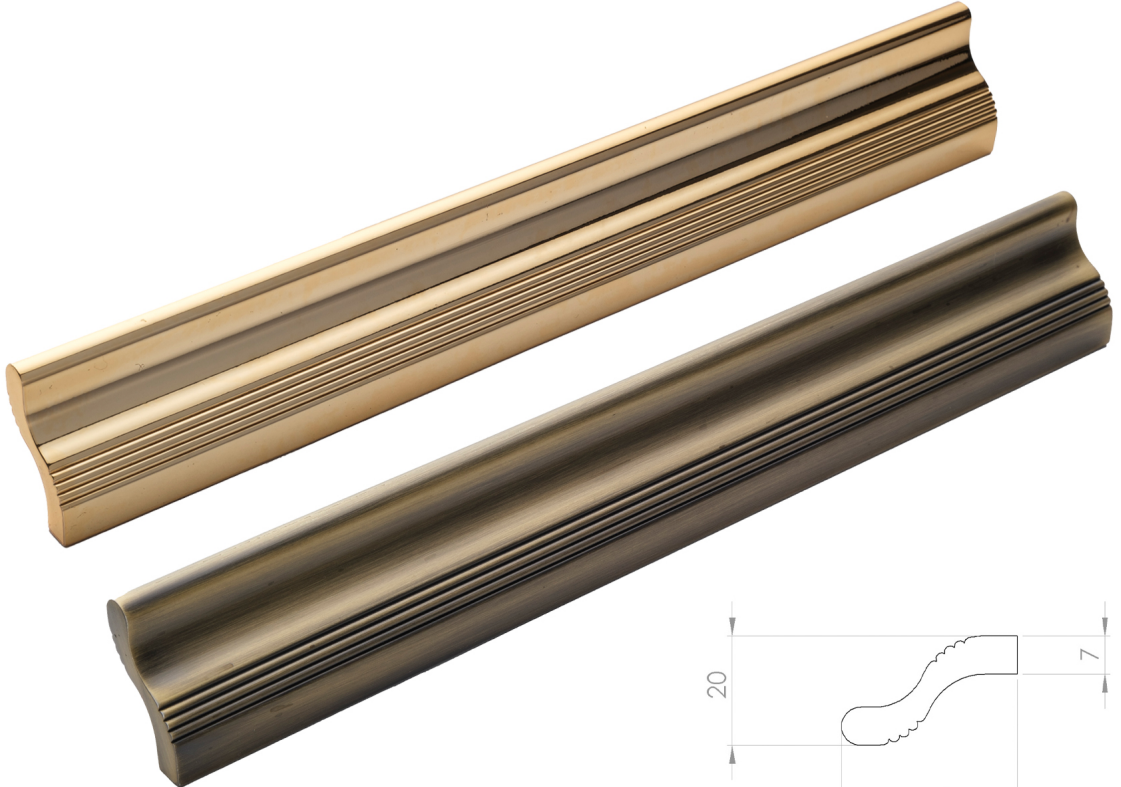

MD-1160

Material	Alüminyum
Ölçü	160 mm  800 mm
Renk	Siyah / Krom / Altın / Mat Altın / Füme / Mat Füme / Antik / Bronz

MD-1161

Material	Alüminyum
Ölçü	160 mm  800 mm
Renk	Siyah / Krom / Altın / Mat Altın / Füme / Mat Füme / Antik / Bronz

MD-1162

Material	Alüminyum
Ölçü	160 mm  800 mm
Renk	Siyah / Krom / Altın / Mat Altın / Füme / Mat Füme / Antik / Bronz

MD-1200

Material	Alüminyum
Ölçü	160 mm  800 mm
Renk	Siyah / Krom / Altın / Mat Altın / Füme / Mat Füme / Antik / Bronz

MD-1210

Material	Alüminyum
Ölçü	160 mm  800 mm
Renk	Siyah / Krom / Altın / Mat Altın / Füme / Mat Füme / Antik / Bronz

MD-1220

Material	Alüminyum
Ölçü	160 mm  800 mm
Renk	Siyah / Krom / Altın / Mat Altın / Füme / Mat Füme / Antik / Bronz