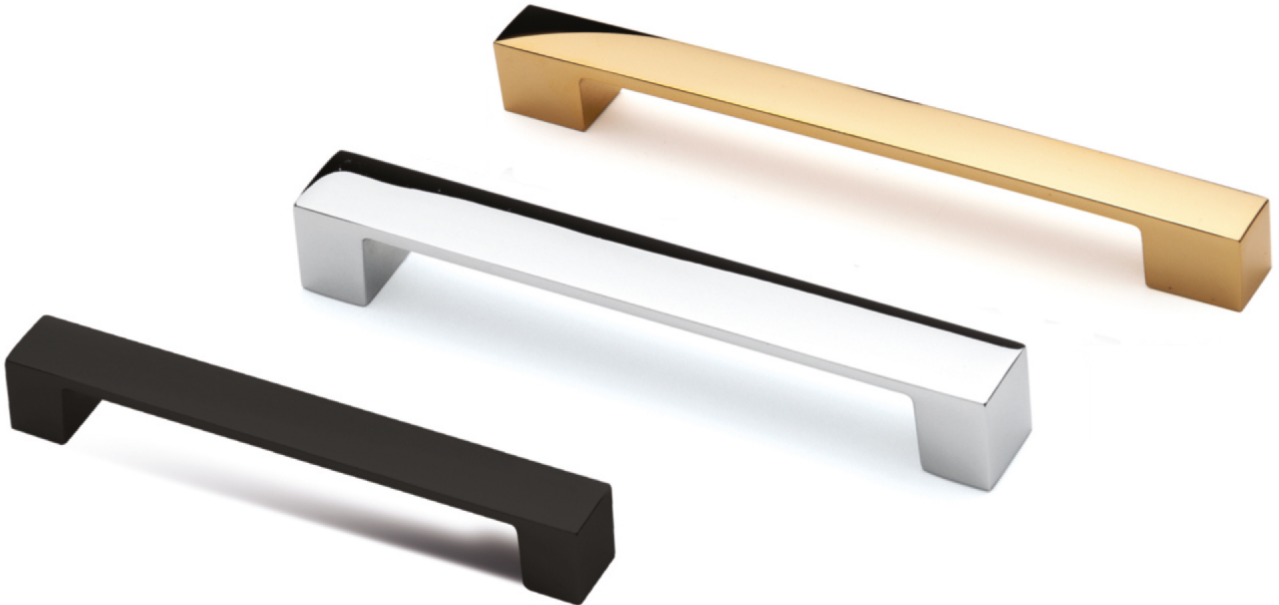

FERAY

Material	Alüminyum
Ölçü	128 mm 224 mm
Renk	Siyah / Krom / Altın / Mat Altın / Füme / Mat Füme / Antik / Bronz