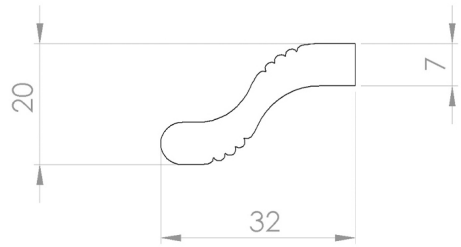

MD-1230

Material	Alüminyum
Ölçü	160 mm  800 mm
Renk	Siyah / Krom / Altın / Mat Altın / Füme / Mat Füme / Antik / Bronz

MD-1240

Material	Alüminyum
Ölçü	160 mm  800 mm
Renk	Siyah / Krom / Altın / Mat Altın / Füme / Mat Füme / Antik / Bronz