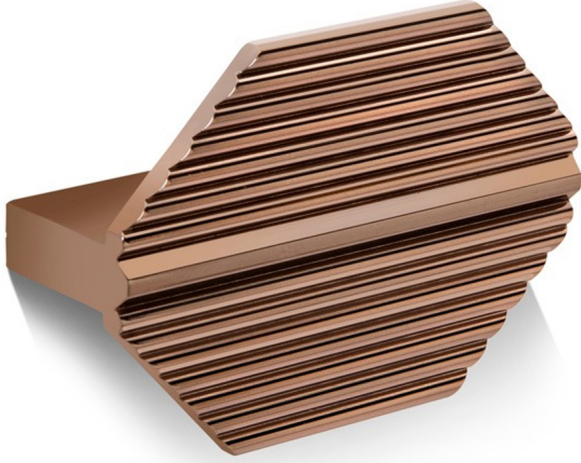

32mm Altıgen Düğme

Siyah / Krom / Altın / Mat Altın / Füme / Mat Füme / Antik / Bronz