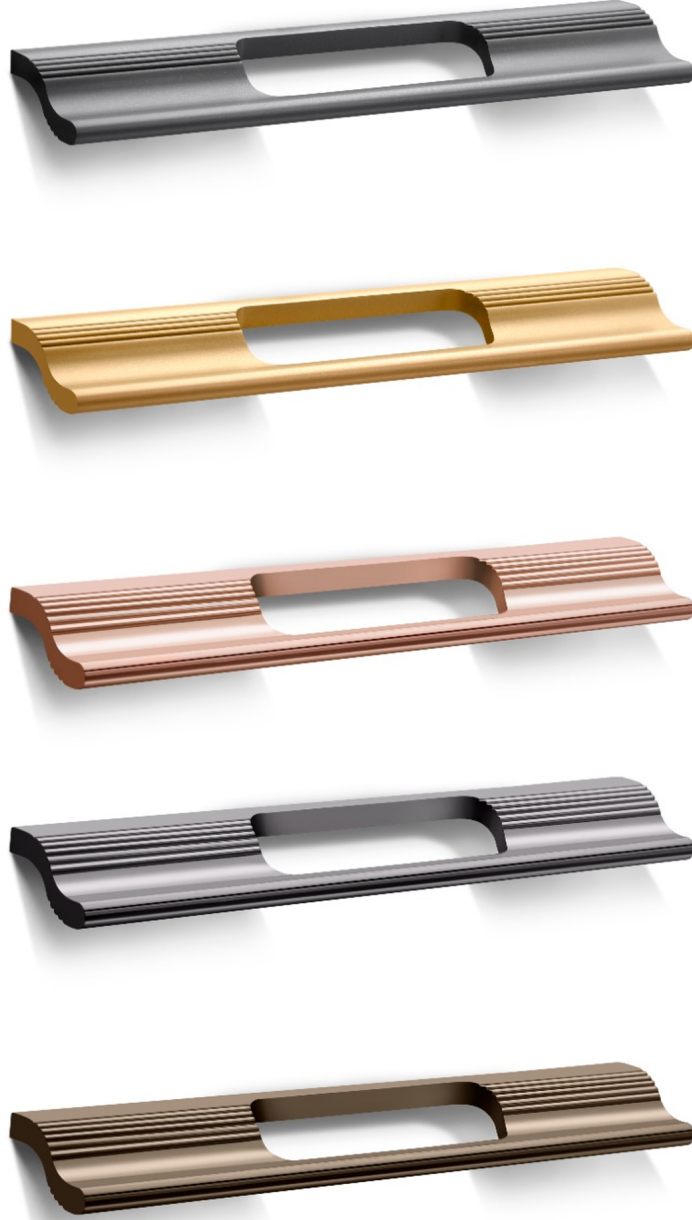

MD-1240

Material	Alüminyum
Ölçü	160 mm 800 mm
Renk	Siyah / Krom / Altın / Mat Altın / Füme / Mat Füme / Antik / Bronz