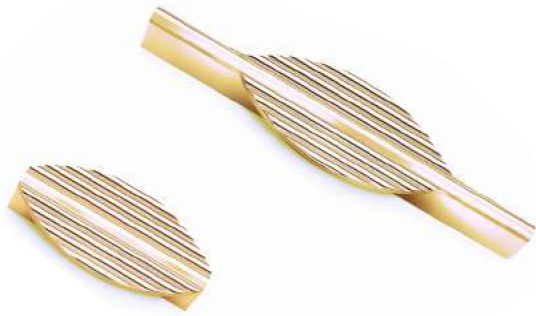

MD-1380

Material	Alüminyum
Ölçü	160 mm 320 mm
Renk	Siyah / Krom / Altın / Mat Altın / Füme / Mat Füme / Antik / Bronz