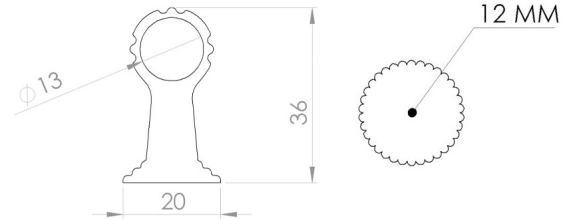

rnov design

Furniture accessories

Stil ve ıřlevsellik bir arada

2023

MD-1100

Material	Alüminyum
Ölçü	160 mm  800 mm
Renk	Siyah / Krom / Altın / Mat Altın / Füme / Mat Füme / Antik / Bronz

MD-1110

Material	Alüminyum
Ölçü	160 mm  800 mm
Renk	Siyah / Krom / Altın / Mat Altın / Füme / Mat Füme / Antik / Bronz

MD-1120

Material	Alüminyum
Ölçü	160 mm  800 mm
Renk	Siyah / Krom / Altın / Mat Altın / Füme / Mat Füme / Antik / Bronz

MD-1130

Material	Alüminyum
Ölçü	160 mm  800 mm
Renk	Siyah / Krom / Altın / Mat Altın / Füme / Mat Füme / Antik / Bronz

MD-1140

Material	Alüminyum
Ölçü	160 mm  800 mm
Renk	Siyah / Krom / Altın / Mat Altın / Füme / Mat Füme / Antik / Bronz

MD-1150

Material	Alüminyum
Ölçü	160 mm  800 mm
Renk	Siyah / Krom / Altın / Mat Altın / Füme / Mat Füme / Antik / Bronz

MD-1210

Material	Alüminyum
Ölçü	160 mm  800 mm
Renk	Siyah / Krom / Altın / Mat Altın / Füme / Mat Füme / Antik / Bronz

MD-1220

Material	Alüminyum
Ölçü	160 mm  800 mm
Renk	Siyah / Krom / Altın / Mat Altın / Füme / Mat Füme / Antik / Bronz